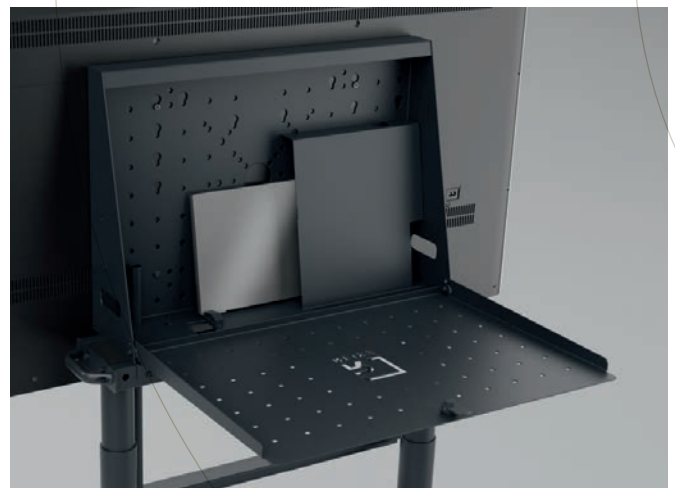

Ton compagnon flexible

Le REISS Media Cart est un chariot d'affichage réglable en hauteur par moteur électrique qui, grâce à sa flexibilité, convient pour les vidéoconférences, les réunions, les ateliers, les formations ou les présentations de médias, par exemple dans l'enseignement. Grâce à sa poignée pratique et à ses quatre roulettes doubles verrouillables, il se déplace facilement de A à B et se positionne en toute sécurité sur le lieu d'utilisation.

Quite strong

Concentrated meetings in a sitting position, brainstorming in a standing position – the barrel-shaped REISS Eco V conference table has everything you need for productive discussions: plenty of space for good ideas and a stable, smooth-running mechanism that allows it to adapt effortlessly to any situation.

Très fort

Le REISS Media Cart permet de monter facilement des écrans d'une taille allant jusqu'à 86 pouces et d'un poids maximal de 80 kg selon la norme VESA (Video Electronics Standards association).

LES POINTS FORTS

- | disponible en option avec support de barre de son
- | rabat à l'arrière et support pratique pour ordinateur portable dans le compartiment de rangement
- | roulettes doubles blocables (65 mm) et poignée stable en forme d'étrier
- | trois formes de pieds et couleurs différentes
- | disponible avec un dispositif de rotation à 90°