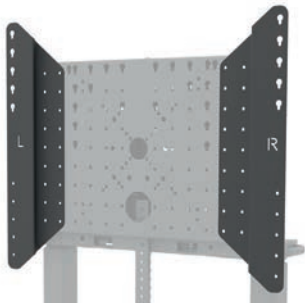

HIGHLIGHTS AND OPTIONS

- | Optionally available with soundbar holder
- | Rear flap and practical laptop holder in the storage compartment
- | Lockable double castors (65 mm) and sturdy bow handle
- | Three different base shapes and colours
- | Available with 90° swivel mechanism

Très fort

Le REISS Media Cart permet de monter facilement des écrans d'une taille allant jusqu'à 86 pouces et d'un poids maximal de 80 kg selon la norme VESA (Video Electronics Standards association).

LES POINTS FORTS

- | disponible en option avec support de barre de son
- | rabat à l'arrière et support pratique pour ordinateur portable dans le compartiment de rangement
- | roulettes doubles blocables (65 mm) et poignée stable en forme d'étrier
- | trois formes de pieds et couleurs différentes
- | disponible avec un dispositif de rotation à 90°

Optionen & Zubehör

Equipment | Accessoires

Seitliche Flügel zur Befestigung großer Displays (vormontiert)
Side wings for mounting large displays (pre-assembled)
Ailes latérales pour fixer les grands présentoirs (prémontées)