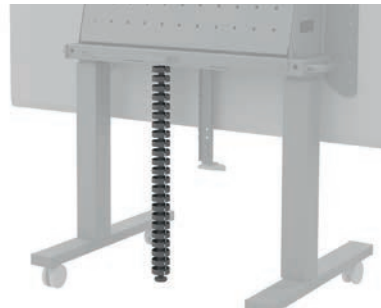

Kabelkette
Cable chain
Chaîne de câbles