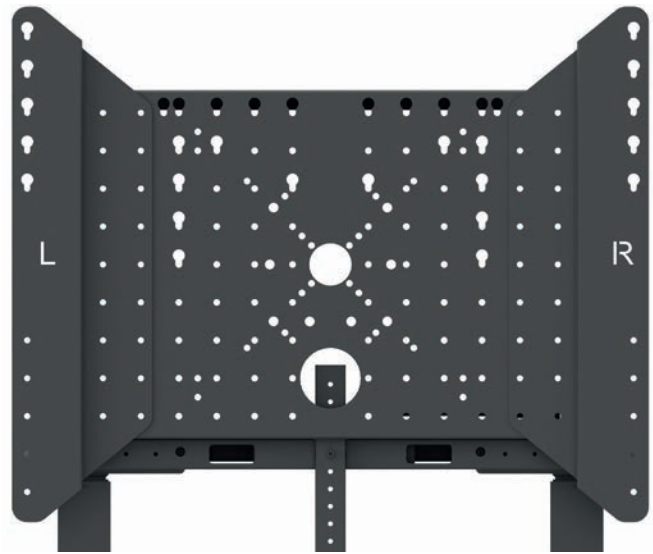

Technische Informationen

Technical Information | L'information technique

VESA ist der internationale Standard zur Befestigung von LCD/Plasma-Bildschirmen. Am VESA-Logo erkennen Sie auf einen Blick, ob ein Bildschirm mit dem VESA-Standard kompatibel ist – ein perfekter Halt ist somit immer garantiert.

VESA is the international standard for mounting LCD/plasma screens. The VESA logo shows you at a glance whether a screen is compatible with the VESA standard - a perfect fit is therefore always guaranteed.

VESA est la norme internationale pour la fixation des écrans LCD/Plasma. Le logo VESA vous permet de voir en un coup d'œil si un écran est compatible avec la norme VESA - un maintien parfait est donc toujours garanti.

- VESA 75/100/200/300/400
- VESA 200x100
- VESA 300x200
- VESA 400x200, VESA 400x300
- VESA 600x200, VESA 600x400
- VESA 700x400
- VESA 800x400, VESA 800x600

Gestellvarianten

Frame versions | Variantes de piétement