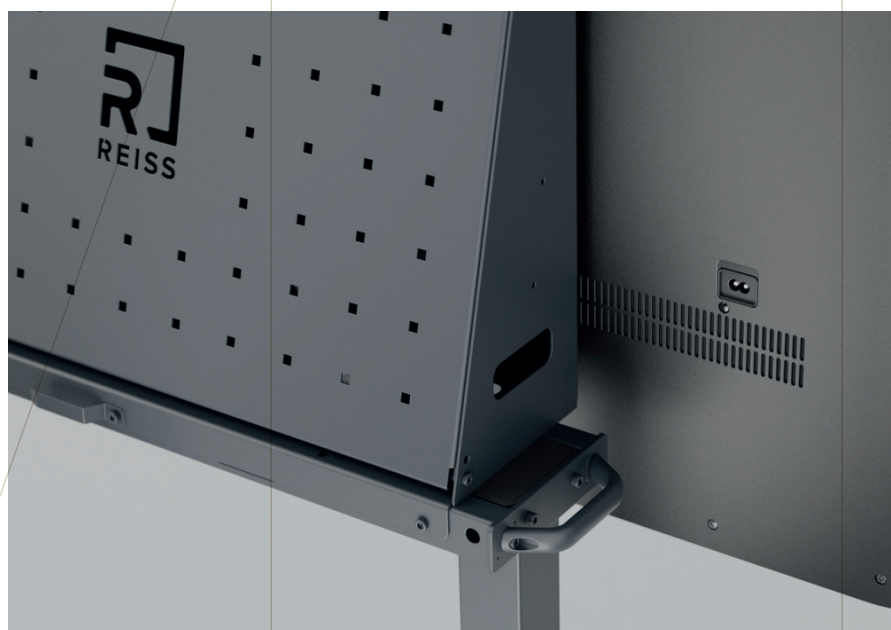

REISS Media Cart

Immer an Ort und Stelle

Always on the spot | Toujours sur place

Dein flexibler Begleiter.

Der REISS Media Cart ist ein elektromotorisch-höhenverstellbarer Displaywagen, der aufgrund seiner Flexibilität für Videokonferenzen, agile Meetings, Workshops, Schulungen oder Mediadarstellungen, wie bspw. im Schulunterricht, geeignet ist. Mit seinem handlichen Bügelgriff und den vier feststellbaren Doppelrollen lässt er sich bequem von A nach B bewegen und am Einsatzort sicher positionieren.

Your flexible companion

The REISS Media Cart is an electromotive height-adjustable display cart that is suitable for video conferences, agile meetings, workshops, training courses or media presentations, e.g. in the classroom, thanks to its flexibility. With its handy bow handle and four lockable double castors, it can be easily moved from A to B and securely positioned at the place of use.

Ton compagnon flexible

Le REISS Media Cart est un chariot d'affichage réglable en hauteur par moteur électrique qui, grâce à sa flexibilité, convient pour les vidéoconférences, les réunions, les ateliers, les formations ou les présentations de médias, par exemple dans l'enseignement. Grâce à sa poignée pratique et à ses quatre roulettes doubles verrouillables, il se déplace facilement de A à B et se positionne en toute sécurité sur le lieu d'utilisation.

Motorschnellverstellung
Motorized quickadjustment
Réglage en hauteur motorisé

1.200 – 1.800 mm

Ganz schön stark

Der REISS Media Cart ermöglicht die einfache Montage von Bildschirmen mit einer Größe von bis zu 86 Zoll und maximal 80 kg Gewicht im VESA Standard (Video Electronics Standards association).