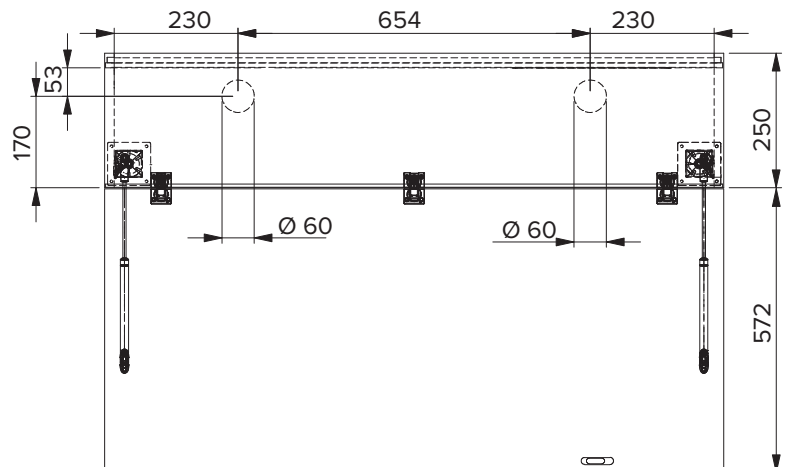

Technische Informationen

Technical information | Informations techniques

Mit Beschlag für eine einfache Montage und Ausrichtung an der Wand – Schrankaufhänger mit Tiefenverstellung und Abhebesicherung. Rückwand genutet und geleimt für hohe Stabilität. | With fitting for easy assembly and alignment on the wall - cupboard hanger with depth adjustment and lift-off protection. Rear panel grooved and glued for high stability. | Avec ferrure pour un montage et un alignement faciles sur le mur - suspension d'armoire avec réglage de la profondeur et sécurité anti-soulèvement. Paroi arrière rainurée et collée pour une grande stabilité.

Positionen Ausstattungsoptionen Positions Equipment options Positions des options d'équipement

Positionen Kabeldurchlässe (rechts/lefts) Cable aperture positions (right/left) Positions des passages de câbles (droite/gauche)