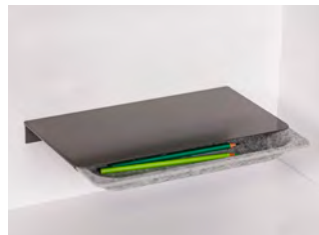

Halterung für Multibox, Farbe
wählbar*, mit Multibox aus
Formvlies in Anthrazit hell oder
Anthrazit dunkel | Holder for
Multibox, colour selectable*, with
Multibox made of moulded fleece
in light anthracite or dark
anthracite | Support pour
Multibox, couleur au choix*, avec Multibox
en non-tissé moulé en anthracite
clair ou anthracite foncé