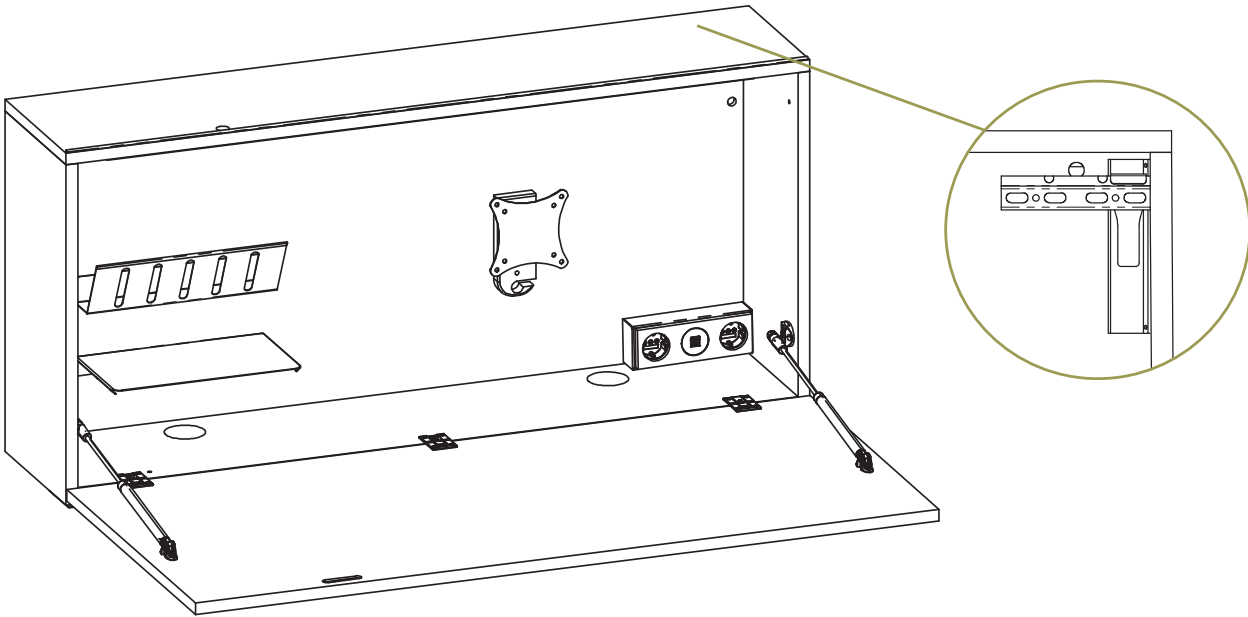

Technische Informationen

Technical information | Informations techniques

Mit Beschlag für eine einfache Montage und Ausrichtung an der Wand – Schrankaufhänger mit Tiefenverstellung und Abhebesicherung. Rückwand genutet und geleimt für hohe Stabilität. | With fitting for easy assembly and alignment on the wall - cupboard hanger with depth adjustment and lift-off protection. Rear panel grooved and glued for high stability. | Avec ferrure pour un montage et un alignement faciles sur le mur - suspension d'armoire avec réglage de la profondeur et sécurité anti-soulèvement. Paroi arrière rainurée et collée pour une grande stabilité.