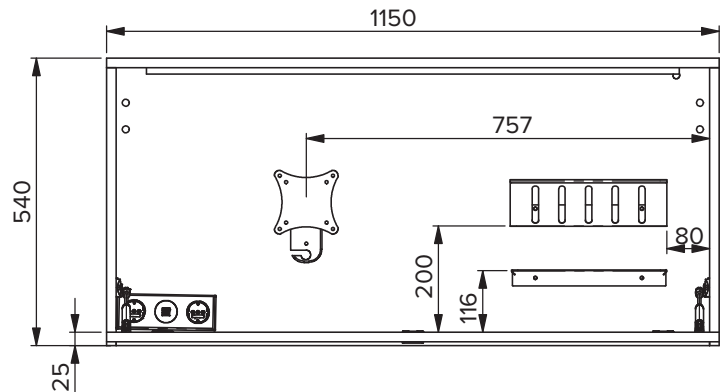

Positionen Ausstattungsoptionen Positions Equipment options Positions des options d'équipement