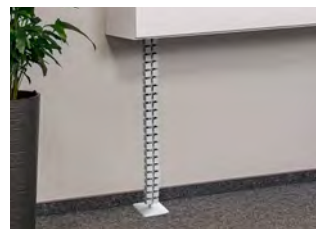

Kabelkette in Schwarz oder
Silber | Cable chain in black or
silver | Chaîne de câble en noir
ou argent